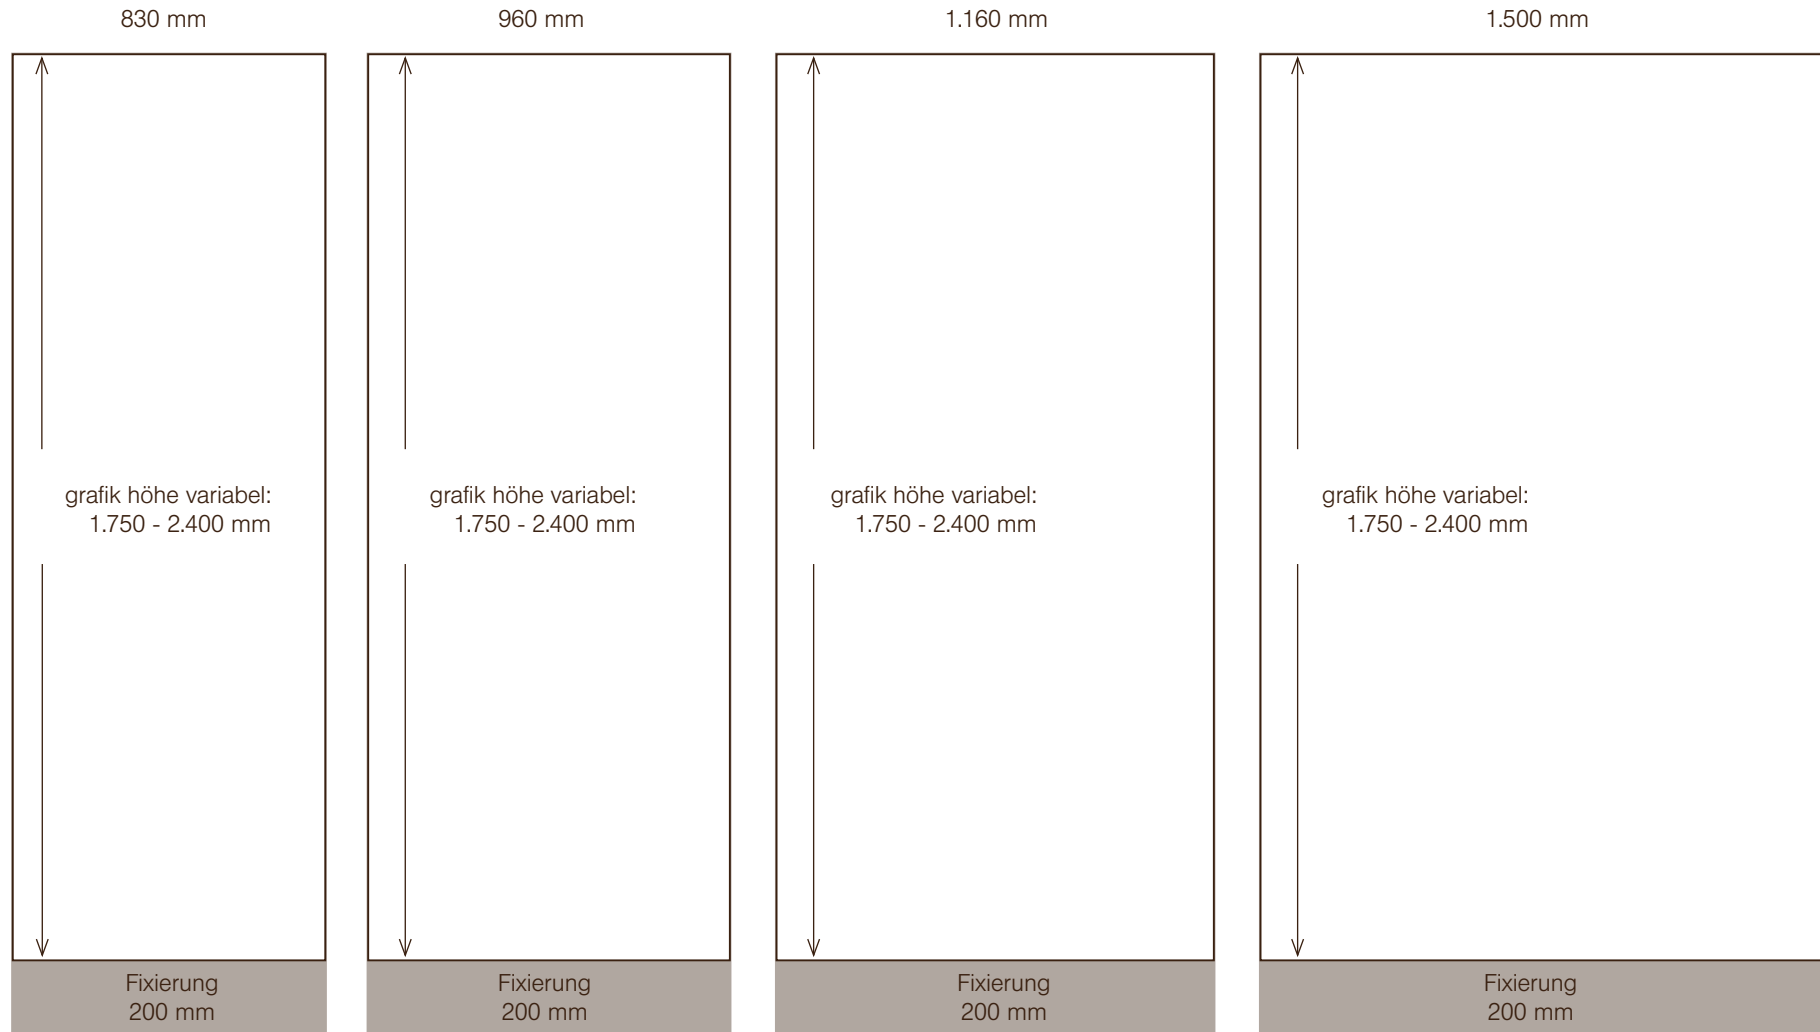

Maßstab 1:20

Format: PDF, EPS, TIFF, JPEG
Anschnitt: 5 mm ringsum
Farbraum: CMYK (Sonderfarben HKS, Pantone bitte so benennen)
Schrift: in Pfade /Kurven // bei PDF einbetten
Auflösung: min. 150 dpi bei Originalgröße