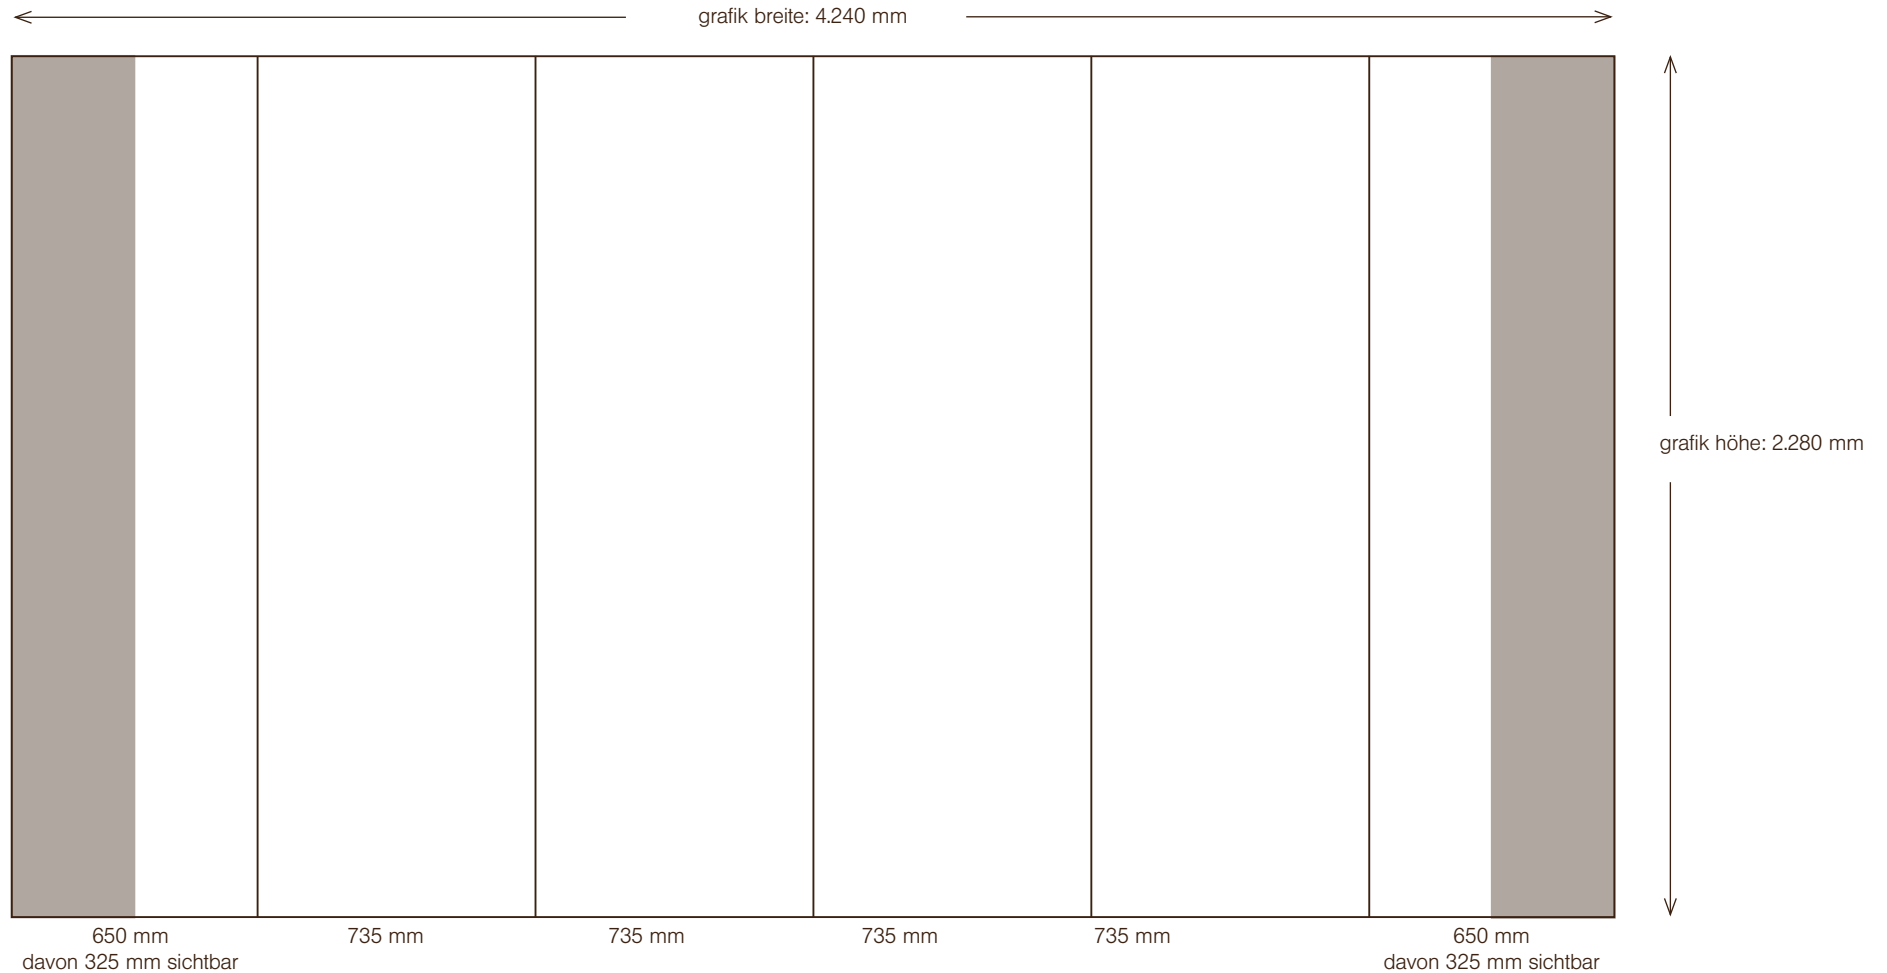

# Pop-Up-Wand Standard

## 4x3 Felder, gerade

Maßstab 1:20

Format: PDF, EPS, TIFF, JPEG  
Anschnitt: 5 mm ringsum  
Farbraum: CMYK (Sonderfarben HKS, Pantone bitte so benennen)  
Schrift: in Pfade /Kurven // bei PDF einbetten  
Auflösung: min. 150 dpi bei Originalgröße