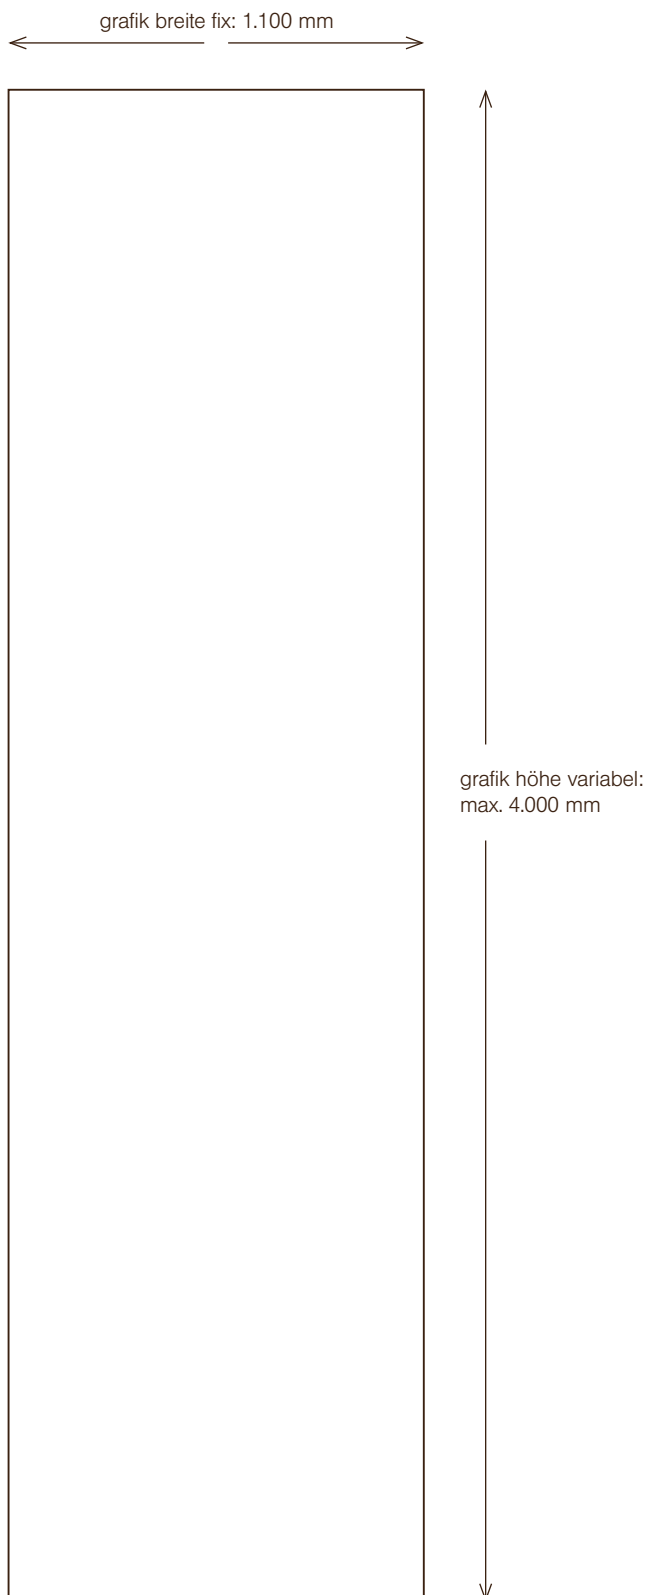

Maßstab 1:20

Format:
Anschnitt:
Farbraum:
Schrift:
Auflösung:

PDF, EPS, TIFF, JPEG
bitte keinen Beschnitt anlegen
CMYK (HKS, Pantone bitte so benennen)
in Pfade /Kurven // bei PDF einbetten
min. 150 dpi bei Originalgröße